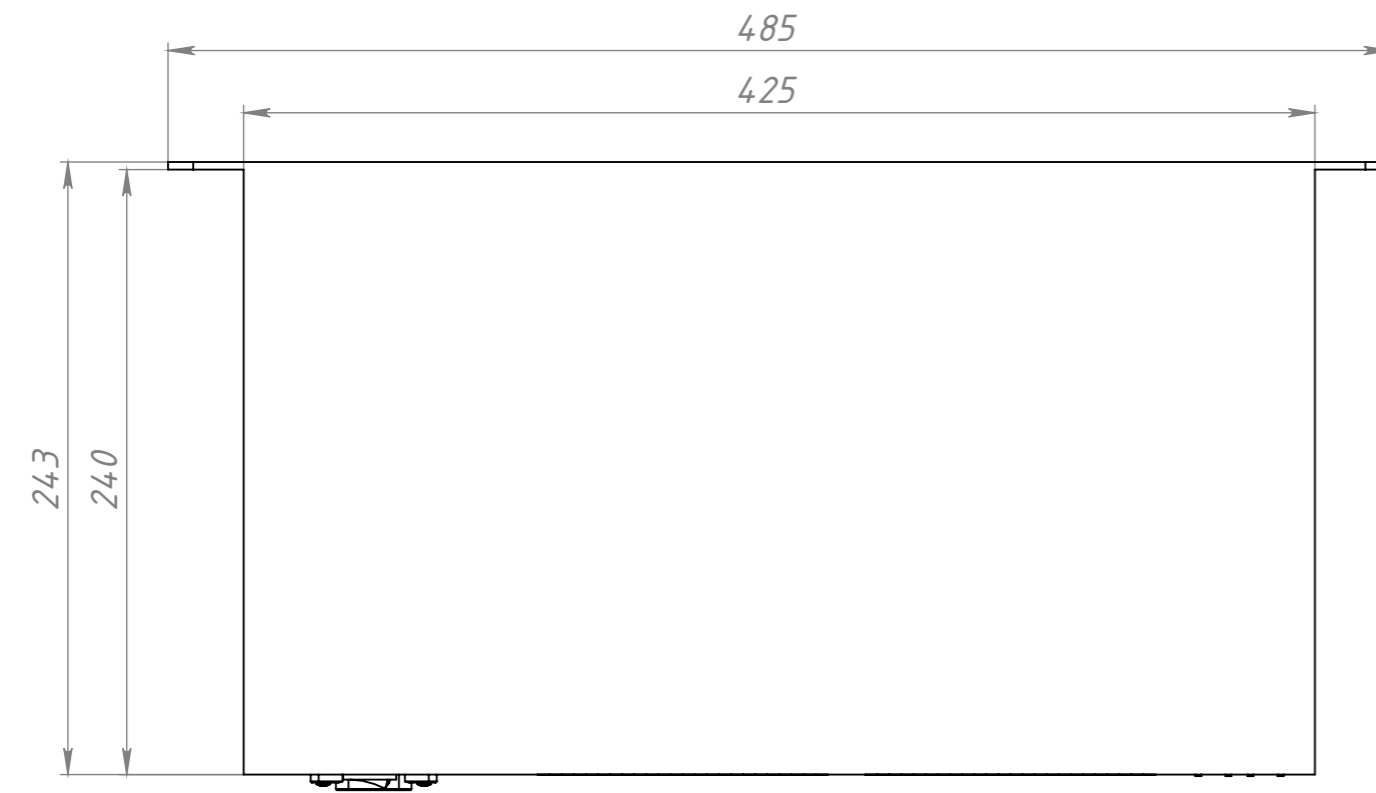

LPA-TR88.ГЧ

Инв. № подл.	Подп. и дата	Взам. инв. №	Инв. № дубл.	Подп. и дата

Изм.	Лист	№ докум.	Подп.	Дата
Разраб.	Сухоруков			
Пров.	Белянин			
Т. контр.				
Н. контр.	Шапошников			
Утв.	Жидомиров			

LPA-TR88.ГЧ		
Сетевой интерфейс передачи аудио CobraNet LPA-TR88. Габаритный чертеж.	Лит.	Масса
		Масштаб 1:3
	Лист 1	Листов 1