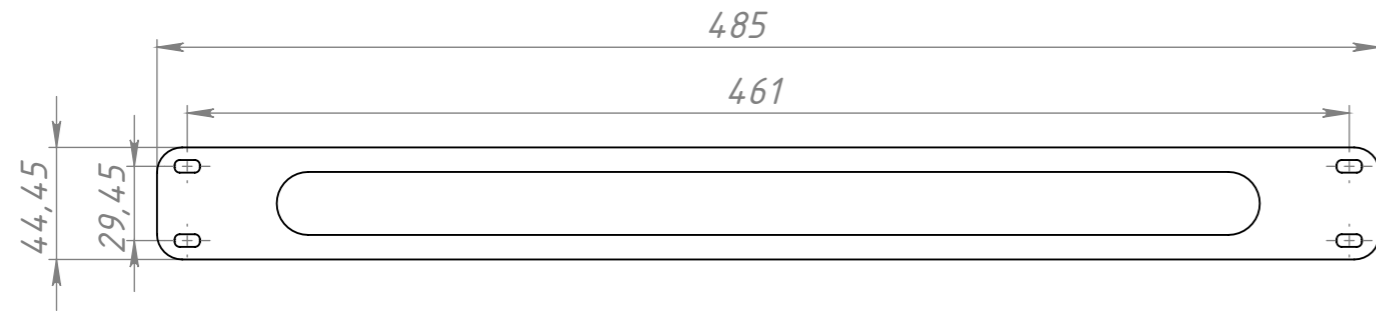

LPA-TR88.ГЧ

Инв. № подл.	Подп. и дата	Взам. инв. №	Инв. № дубл.	Подп. и дата

Изм.	Лист	№ докум.	Подп.	Дата
Разраб.	Сухоруков			
Пров.	Белянин			
Т. контр.				
Н. контр.	Шапошников			
Утв.	Жидомиров			

LPA-TR88.ГЧ		
Сетевой интерфейс передачи аудио CobraNet LPA-TR88. Габаритный чертеж.	Лит.	Масса
		Масштаб 1:3
	Лист 1	Листов 1