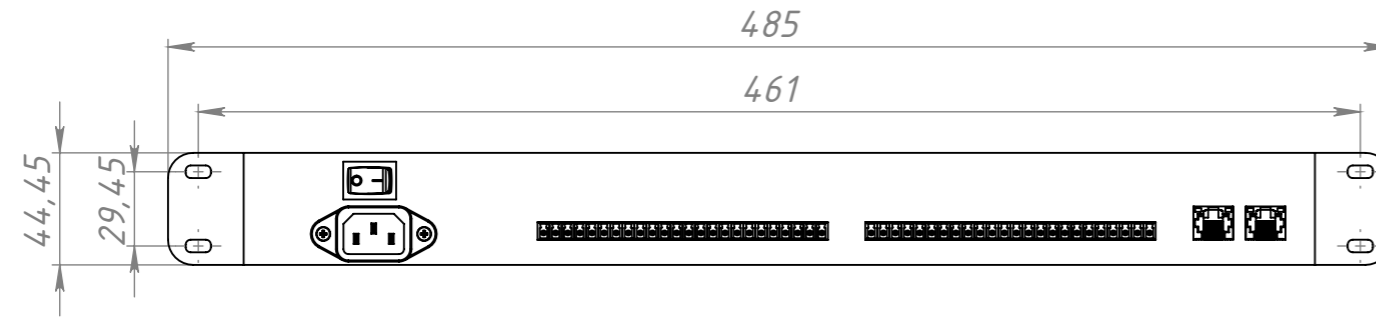

LPA-TR88.ГЧ

Инв. № подл.	Подп. и дата	Взам. инв. №	Инв. № дубл.	Подп. и дата

Изм.	Лист	№ докум.	Подп.	Дата
Разраб.	Сухоруков			
Пров.	Белянин			
Т. контр.				
Н. контр.	Шапошников			
Утв.	Жидомиров			

LPA-TR88.ГЧ		
Сетевой интерфейс передачи аудио CobraNet LPA-TR88. Габаритный чертеж.	Лит.	Масса
		Масштаб 1:3
	Лист 1	Листов 1