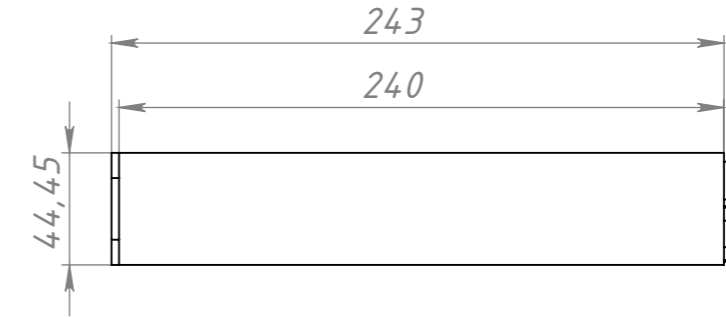

LPA-TR88.ГЧ

Инв. № подл.	Подп. и дата	Взам. инв. №	Инв. № дубл.	Подп. и дата

Изм.	Лист	№ докум.	Подп.	Дата
Разраб.	Сухоруков			
Пров.	Белянин			
Т. контр.				
Н. контр.	Шапошников			
Утв.	Жидомиров			

LPA-TR88.ГЧ		
Сетевой интерфейс передачи аудио CobraNet LPA-TR88. Габаритный чертеж.	Лит.	Масса
		Масштаб 1:3
	Лист 1	Листов 1