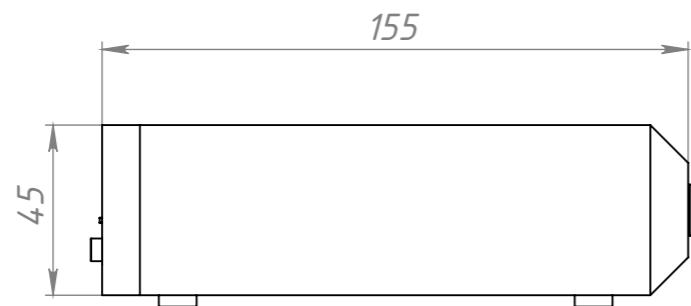

LPA-8521ANAS.ГЧ

Инв. № подл.	Подп. и дата	Взам. инв. №	Инв. № дубл.	Подп. и дата

Изм.	Лист	№ докум.	Подп.	Дата
Разраб.	Сухоруков			
Пров.	Белянин			
Т. контр.				
Н. контр.	Шапошников			
Утв.	Жидомиров			

LPA-8521ANAS.ГЧ		
Сетевой контроллер интеркома. LPA-8521ANAS. Габаритный чертеж.	Лит.	Масса
		Масштаб 1:2
	Лист 1	Листов 1