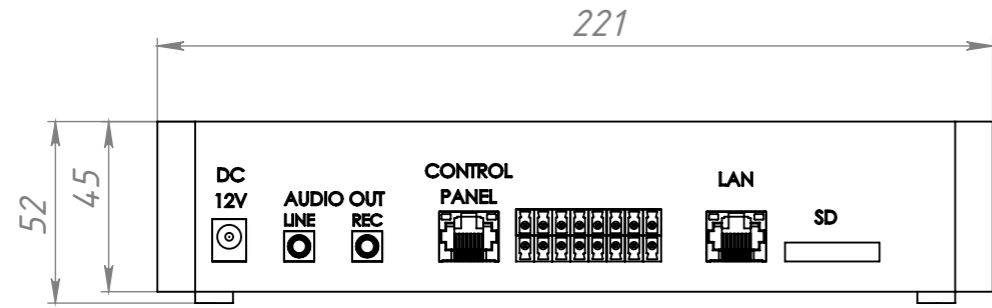

LPA-8521ANAS.ГЧ

Инв. № подл.	Подп. и дата	Взам. инв. №	Инв. № дубл.	Подп. и дата

Изм.	Лист	№ докум.	Подп.	Дата
Разраб.	Сухоруков			
Пров.	Белянин			
Т. контр.				
Н. контр.	Шапошников			
Утв.	Жидомиров			

LPA-8521ANAS.ГЧ		
Сетевой контроллер интеркома. LPA-8521ANAS. Габаритный чертеж.	Лит.	Масса
		Масштаб 1:2
	Лист 1	Листов 1