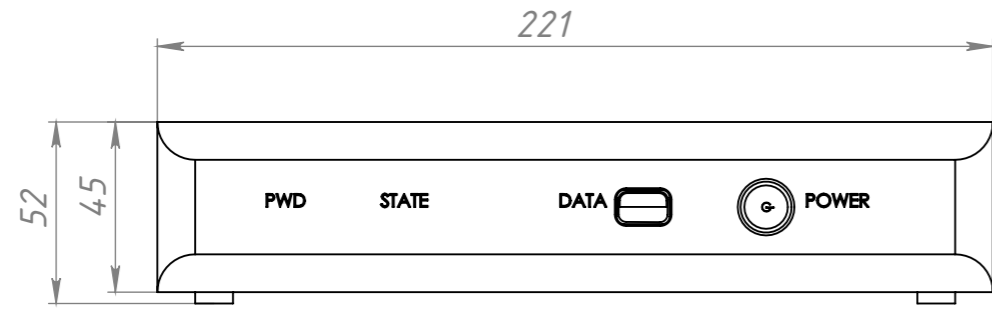

LPA-8521ANAS.ГЧ

Инв. № подл.	Подп. и дата	Взам. инв. №	Инв. № дубл.	Подп. и дата

Изм.	Лист	№ докум.	Подп.	Дата
Разраб.	Сухоруков			
Пров.	Белянин			
Т. контр.				
Н. контр.	Шапошников			
Утв.	Жидомиров			

LPA-8521ANAS.ГЧ		
Сетевой контроллер интеркома. LPA-8521ANAS. Габаритный чертеж.	Лит.	Масса
		Масштаб 1:2
	Лист 1	Листов 1