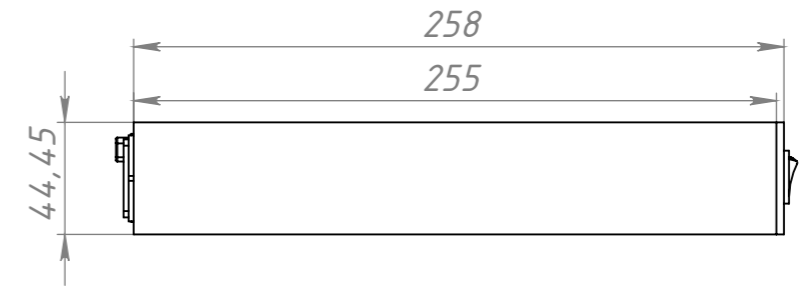

LPA-5003NAC.ГЧ

Инв. № подл.	Подп. и дата	Взам. инв. №	Инв. № дубл.	Подп. и дата

Изм.	Лист	№ докум.	Подп.	Дата
Разраб.	Сухоруков			
Пров.	Белянин			
Т. контр.				
Н. контр.	Шапошников			
Утв.	Жидомиров			

LPA-5003NAC.ГЧ			
Сетевой блок аварийных сигналов LPA-5003NAC. Габаритный чертеж.	Лит.	Масса	Масштаб
			1:3
	Лист 1	Листов 1