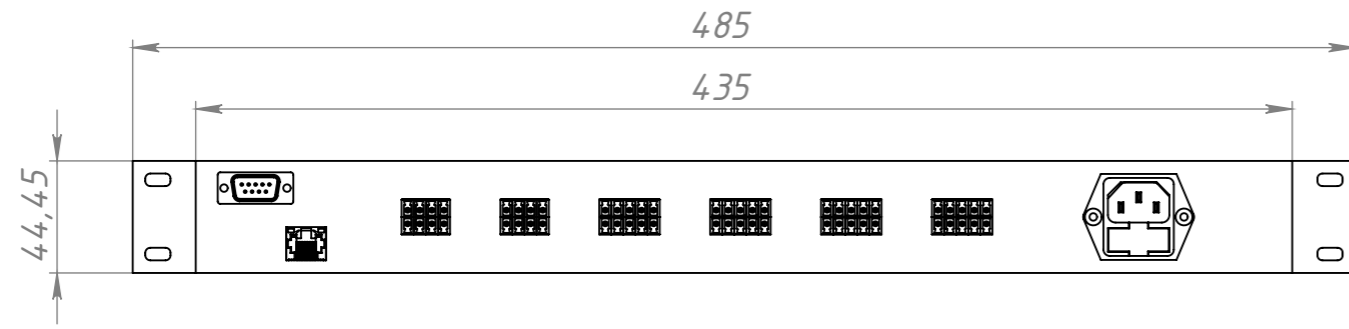

LPA-5003NAC.ГЧ

Инв. № подл.	Подп. и дата	Взам. инв. №	Инв. № дубл.	Подп. и дата

Изм.	Лист	№ докум.	Подп.	Дата
Разраб.	Сухоруков			
Пров.	Белянин			
Т. контр.				
Н. контр.	Шапошников			
Утв.	Жидомиров			

LPA-5003NAC.ГЧ			
Сетевой блок аварийных сигналов LPA-5003NAC. Габаритный чертеж.	Лит.	Масса	Масштаб
			1:3
	Лист 1	Листов 1