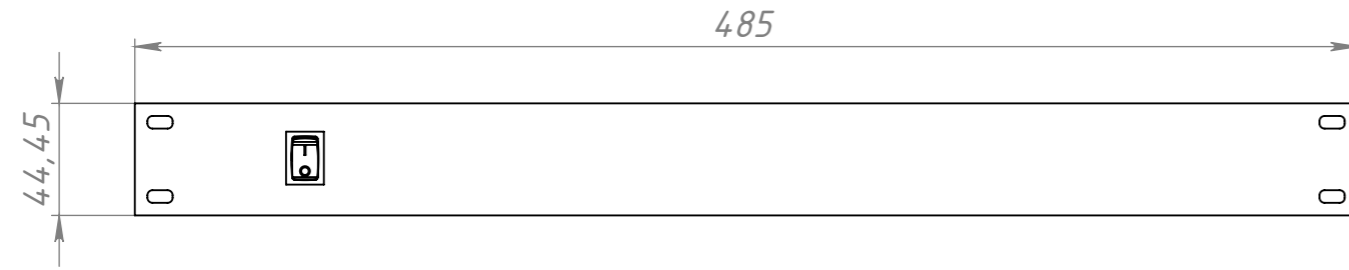

LPA-5003NAC.ГЧ

Инв. № подл.	Подп. и дата	Взам. инв. №	Инв. № дубл.	Подп. и дата

Изм.	Лист	№ докум.	Подп.	Дата
Разраб.	Сухоруков			
Пров.	Белянин			
Т. контр.				
Н. контр.	Шапошников			
Утв.	Жидомиров			

LPA-5003NAC.ГЧ			
Сетевой блок аварийных сигналов LPA-5003NAC. Габаритный чертеж.	Лит.	Масса	Масштаб
			1:3
	Лист 1	Листов 1